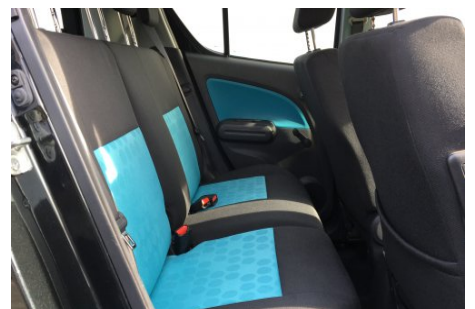

Suzuki Splash - 2009

Price : € 3.250,-