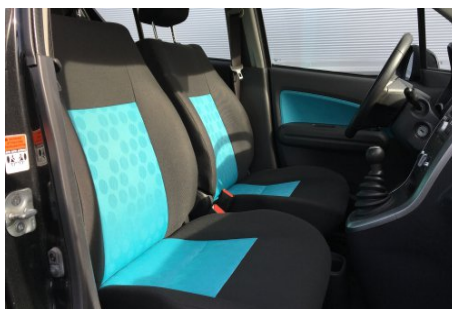

Suzuki Splash - 2009

Price : € 3.250,-